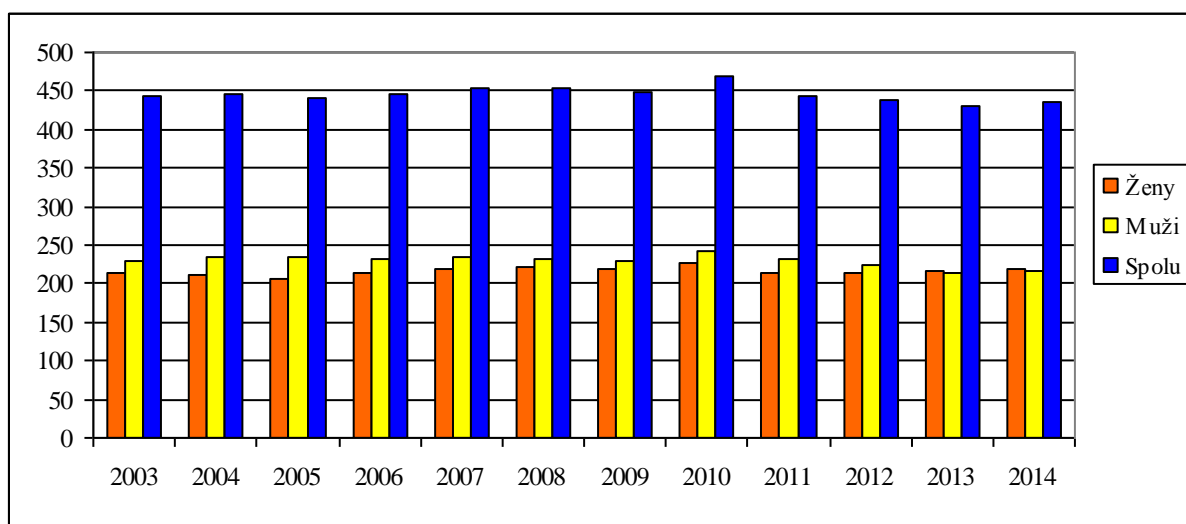

**Tabuľka č. 3: Vývoj obyvateľstva počas rokov 1869 – 2001**

Rok	1869	1880	1900	1921	1930	1950	1961	1970	1980	1991	2001
Obyvatelia	277	327	402	434	448	513	587	642	576	472	432

Zdroj: PHSR Čeladince 2004 - 2010

Tabuľka č. 4: Vývoj obyvateľstva počas rokov 2003 – 2014

Ukazovateľ	Vývoj obyvateľstva											
	2003	2004	2005	2006	2007	2008	2009	2010	2011	2012	2013	2014
Ženy	214	212	207	214	219	221	218	227	213	215	217	218
Muži	229	235	235	232	234	232	230	242	231	223	213	217
Spolu	443	447	442	446	453	453	448	469	444	438	430	435

Zdroj: ŠÚ SR, databázy RegDat a DATAcube

Graf č. 1: Vývoj počtu obyvateľov v obci v rokoch 2003 –2014

Graf č. 2: Demografický vývoj počtu obyvateľov v rokoch 1869 – 2014