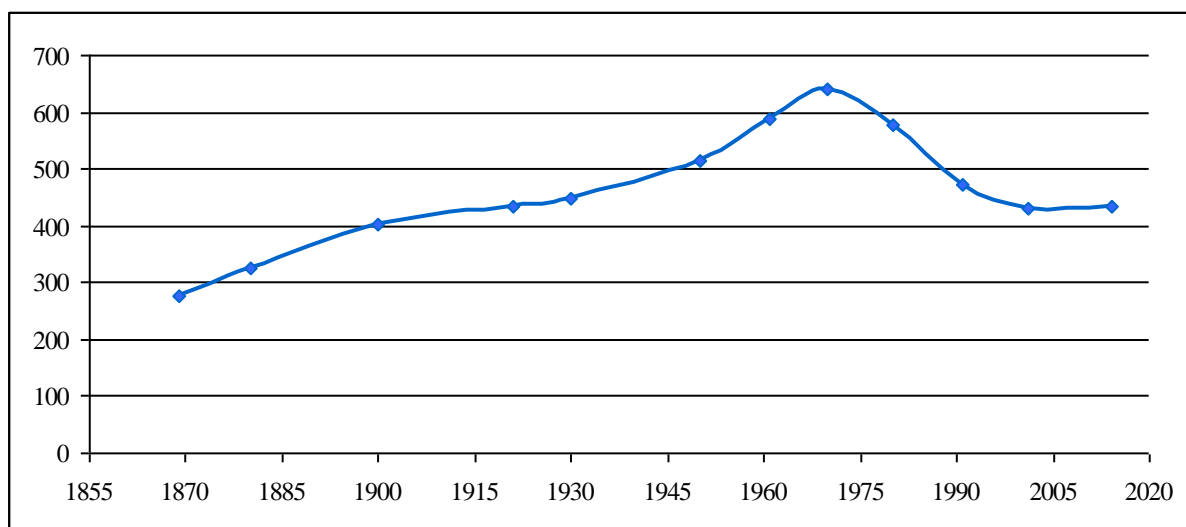

**Tabuľka č. 3: Vývoj obyvateľstva počas rokov 1869 – 2001**

Rok	1869	1880	1900	1921	1930	1950	1961	1970	1980	1991	2001
Obyvatelia	277	327	402	434	448	513	587	642	576	472	432

Zdroj: PHSR Čeladince 2004 - 2010

Tabuľka č. 4: Vývoj obyvateľstva počas rokov 2003 – 2014

Ukazovateľ	Vývoj obyvateľstva											
	2003	2004	2005	2006	2007	2008	2009	2010	2011	2012	2013	2014
Ženy	214	212	207	214	219	221	218	227	213	215	217	218
Muži	229	235	235	232	234	232	230	242	231	223	213	217
Spolu	443	447	442	446	453	453	448	469	444	438	430	435

Zdroj: ŠÚ SR, databázy RegDat a DATAcube

Graf č. 1: Vývoj počtu obyvateľov v obci v rokoch 2003 –2014

Graf č. 2: Demografický vývoj počtu obyvateľov v rokoch 1869 – 2014